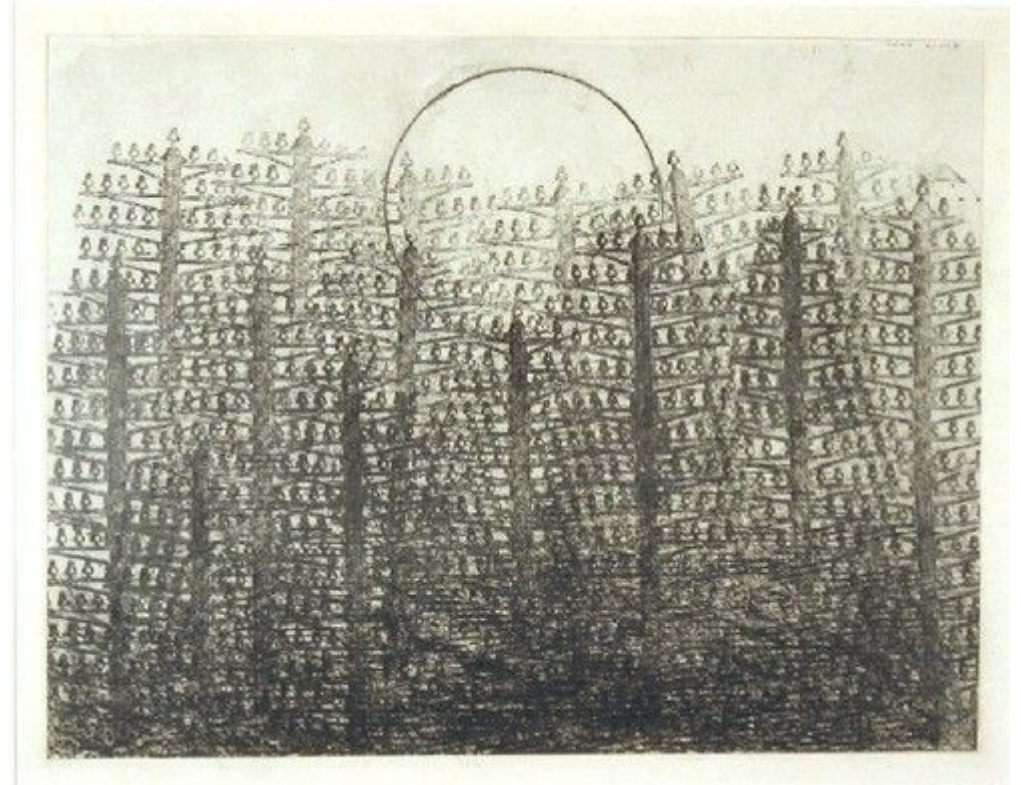

FONT:

<https://www.pinterest.es/pin/329888741432015303/>